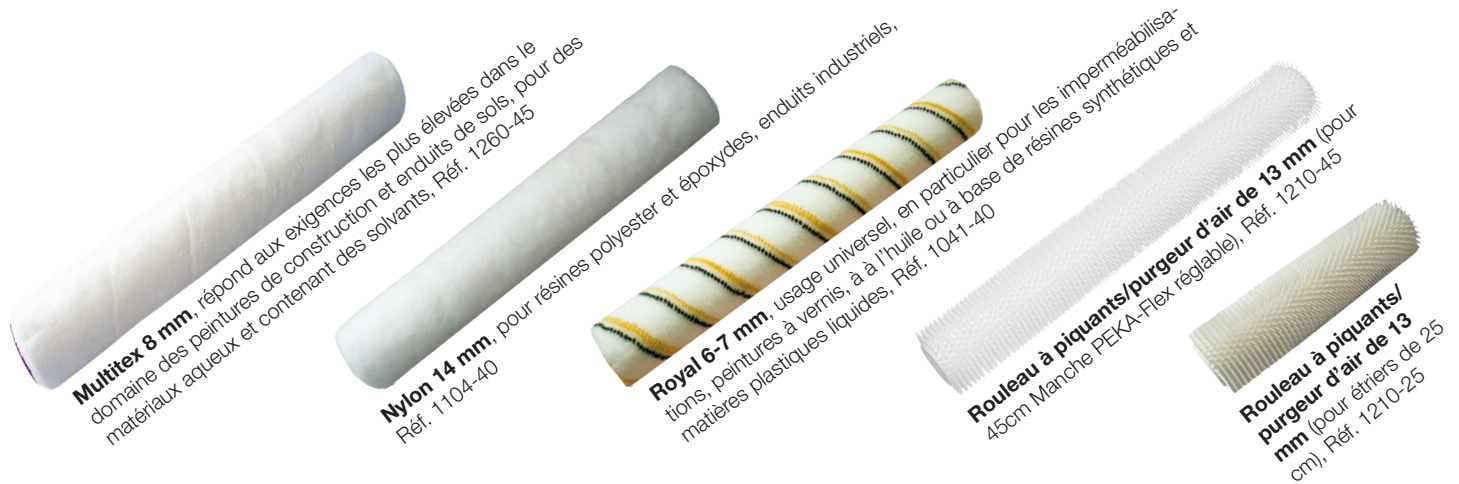

Construction légère et stable en alu et fibre de verre, fixation sûre avec manche du rouleau

Manche PEKA-Flex réglable:

Réglable en continu pour manchons de 30 à 61 cm, construction solide en alliage léger avec manche en métal

Important choix de rouleaux de différentes peluches et longueurs de coupe:

Convient pour différentes applications et matériaux d'enduits

Rouleaux d'une largeur de 40 et 45 cm:

Travail rationnel et importantes surfaces couvertes

Manche PEKA-Flex réglable, perche d'allongement télescopique et rouleaux pour différents matériaux d'enduits (Plus amples informations au verso)

Programme pour enduits de sols Manche, rouleaux et autres...

Perche d'allongement télescopique

En aluminium anodisé, extra dur, extrêmement robuste, manche et le cône en plastique solide avec surface de prise, série 2411-

Seau à peinture en plastique, carré, avec rainures, convient pour manchons jusqu'à une largeur maximale de 45 cm, réf. 8100-25